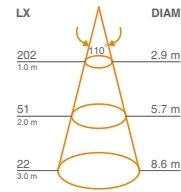

NUDUS MINI UP-DOWN

LED WALL LUMINAIRE

NUDUS MINI UP-DOWN

Code	Codice	Color	Colore	W	lm	IP
1690301A		White	Bianco	15	1378	65
1690303A		Anthracite	Antracite	15	1378	65

V	Hz	PF	Insulation Class	Classe di isolamento		
220-240	50-60	0.94	⊕			
LED Type	Tipo di LED	°K	CRI	Beam Angle	Apertura fascio lum.	IK
CREE		3000	≥ 84	110°		08
Operating temp.	Temp. esercizio	Therm.test	°C	Test termico	°C	CE
-10 / +35° C		60°C				CE

Carton	Imballo	
Dimensions mm	Dimensioni mm	360*185*310
Pieces	Numero pezzi	8
Volume m³	Volume m³	0.020
Gross Weight kg	Peso lordo kg	11.00
Net Weight kg	Peso netto kg	9.50