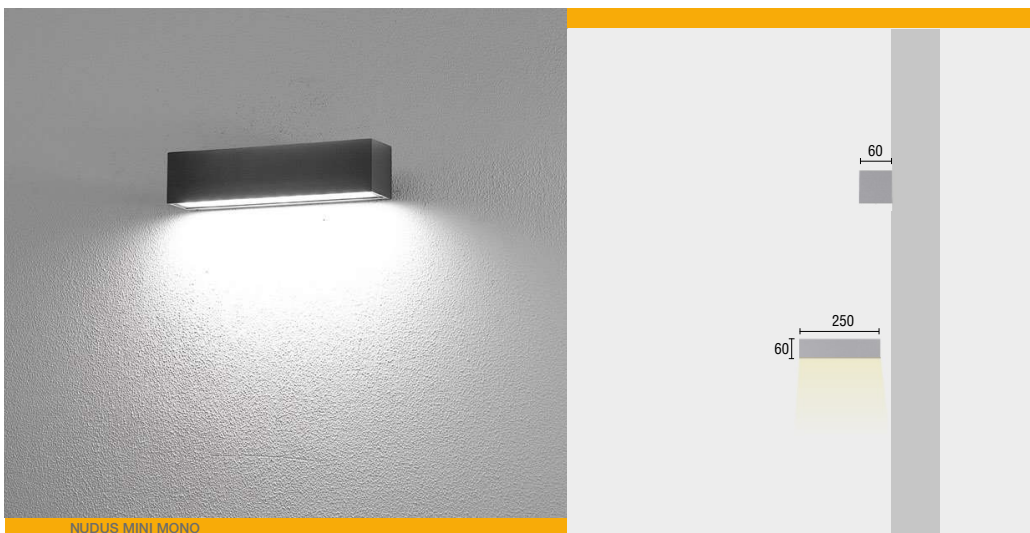

# NUDUS MINI MONO

LED WALL LUMINAIRE

NUDUS MINI MONO

Code	Codice	Color	Colore	W	lm	IP
1690403A		Anthracite	Antracite	7	668	65

V	Hz	PF	Insulation Class	Classe di isolamento		
220-240	50-60	0.55	⊕			
LED Type	Tipo di LED	°K	CRI	Beam Angle	Apertura fascio lum.	IK
CREE	3000	≥ 84	110°			08
Operating temp.	Temp. esercizio	Therm.test °C	Test termico °C	CE		
-10 / +35° C		50°C		CE		