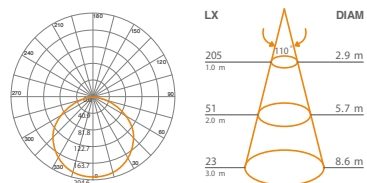

# NUDUS MINI MONO

LED WALL LUMINAIRE

NUDUS MINI MONO

Code	Codice	Color	Colore	W	lm	IP
1690403A		Anthracite	Antracite	7	668	65

V	Hz	PF	Insulation Class	Classe di isolamento		
220-240	50-60	0.55	⊕			
LED Type	Tipo di LED	°K	CRI	Beam Angle	Apertura fascio lum.	IK
CREE	3000	≥ 84	110°			08
Operating temp.	Temp. esercizio	Therm.test °C	Test termico °C	CE		
-10 / +35° C		50°C		CE		

Carton	Imballo	
Dimensions mm	Dimensioni mm	360*185*310
Pieces	Numero pezzi	8
Volume m³	Volume m³	0.020
Gross Weight kg	Peso lordo kg	10.50
Net Weight kg	Peso netto kg	9.00