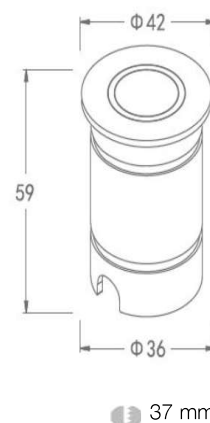

MARFIL

RECESSED LED LUMINAIRE

MARFIL

Code	Codice	Color	Colore	W	lm	IP
19006101304		White	Bianco	1	/	65

Driver not included

Driver code 127820 up to 25 units max -
24V 30W Dimension 153x41.5x32mm

V	Hz	PF	Insulation Class	Classe di isolamento		
24	50-60	-				
LED Type	Tipo di LED	°K	CRI	Beam Angle	Apertura fascio lum.	IK
SMD 2835		3000	≥ 80			08
Operating temp.	Temp. esercizio	Therm.test °C	Test termico °C	CE		
0 - 35 °C		/		CE		

Carton	Imballo
Dimensions mm	Dimensioni mm
Pieces	Numero pezzi
Volume m ³	Volume m ³
Gross Weight kg	Peso lordo kg
Net Weight kg	Peso netto kg