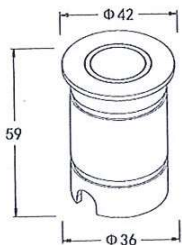

EMPOTRADO LED PARED

MARFIL

EMPOTRADO DE SEÑALIZACIÓN PARA PARED CON TECNOLOGÍA LED · CUERPO EN ALUMINIO COLOR BLANCO · IP65 DRIVER 24V REMOTO (NO INCLUIDO)

NEW

Dimensiones
Ø 42 x H 59 mm

Diámetro de corte
37 mm

MARFIL

- EMPOTRADO REDONDO FIJO DE SEÑALIZACIÓN PARA PARED CON TECNOLOGÍA LED
- CUERPO EN ALUMINIO DE COLOR BLANCO
- LUMINARIA CON CAJA DE EMPORTAR (INCLUIDA)
- 1W (OSRAM 2835) · 3.000°K
- 25.000H DE VIDA
- IP65
- CLASE III
- DRIVER 24V · REMOTO (NO INCLUIDO)

LUMINARIA
CON CAJA DE EMPORTAR
(INCLUIDA)

Dimensiones
L 153 x W 41,5 x H 32 mm

Diámetro de corte
52 mm

DRIVER 24V · REMOTO (NO INCLUIDO)