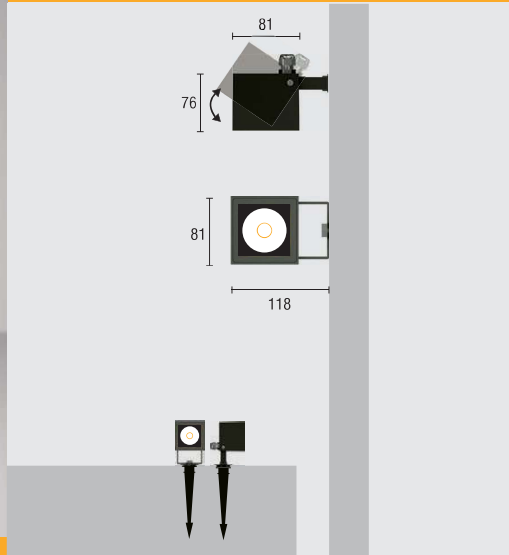

CUBIC MINI

LED SPOTLIGHT

CUBIC MINI

Code	Codice	Color	Colore	W	lm	IP
2250201-34		White	Bianco	9	230	65
2250202-34		Silver	Grigio	-	-	-
2250203-34		Anthracite	Antracite	-	-	-

(*) MOQ for other beams on demand

(*) Altri fasci disponibili a richiesta con minimo d'ordine

V	Hz	PF	Insulation Class	Classe di isolamento		
220-240	50-60	0.99	⊖			
LED Type	Tipo di LED	°K	CRI	Beam Angle	Apertura fascio lum.	IK
AC LUMENS		3000	≥ 80	34° (*)		09
Operating temp.	Temp. esercizio	Therm.test °C	Test termico °C	CE		
-10 / +35° C	/	/	/	CE	⚡	

Carton	Imballo		
Dimensions mm	Dimensioni mm	380*285*305	
Pieces	Numero pezzi	12	
Volume m³	Volume m³	0.033	
Gross Weight kg	Peso lordo kg	9.60	
Net Weight kg	Peso netto kg	8.10	