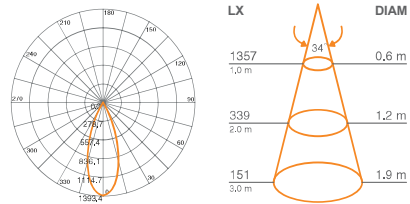

CUBIC MINI

LED SPOTLIGHT

CUBIC MINI

Code	Codice	Color	Colore	W	lm	IP
2250201-34		White	Bianco	9	230	65
2250202-34		Silver	Grigio	-	-	-
2250203-34		Anthracite	Antracite	-	-	-

(*) MOQ for other beams on demand

(*) Altri fasci disponibili a richiesta con minimo d'ordine

V	Hz	PF	Insulation Class	Classe di isolamento		
220-240	50-60	0.99	⊖			
LED Type	Tipo di LED	°K	CRI	Beam Angle	Apertura fascio lum.	IK
AC LUMENS		3000	≥ 80	34° (*)		09
Operating temp.	Temp. esercizio	Therm.test °C	Test termico °C	CE		
-10 / +35° C	/	/	/	CE	⚡	

Carton	Imballo		
Dimensions mm	Dimensioni mm	380*285*305	
Pieces	Numero pezzi	12	
Volume m³	Volume m³	0.033	
Gross Weight kg	Peso lordo kg	9.60	
Net Weight kg	Peso netto kg	8.10	