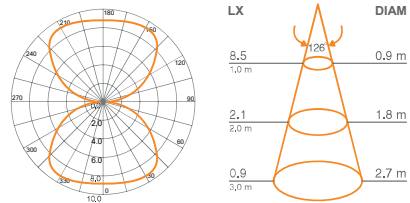

KENOS

LED WALL LUMINAIRE

KENOS

Code Codice	Color Colore	W	lm	IP
1060101	White Bianco	7	448	54
1060102	Silver Grigio	-	-	-
1060103	Anthracite Antracite	-	-	-

V	Hz	PF	Insulation Class Classe di isolamento
220-240	50-60	0,88	⊕
LED Type Tipo di LED	°K	CRI	Beam Angle Apertura fascio lum. IK
CREE	3000	≥ 82	126° 09
Operating temp. Temp. esercizio	Therm.test °C Test termico °C	CE	
-10 / +35° C	50° C	CE	⊕

Carton Imballo		
Dimensions mm	Dimensioni mm	435*245*260
Pieces	Numero pezzi	12
Volume m³	Volume m³	0.028
Gross Weight kg	Peso lordo kg	9.50
Net Weight kg	Peso netto kg	8.00