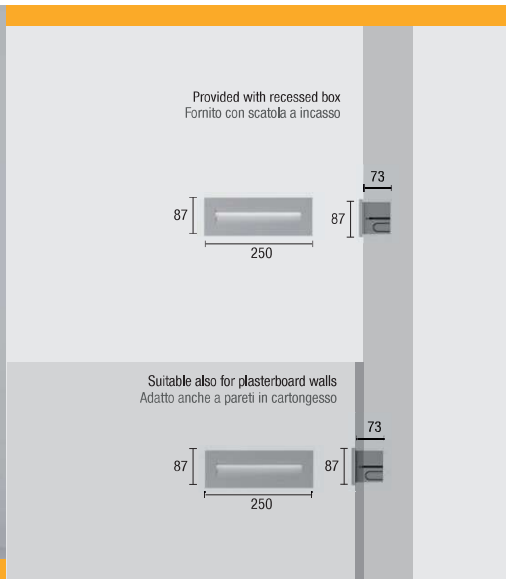

# MINIMA MAXI

## LED WALL RECESSED LUMINAIRE

### MINIMA MAXI

Code	Codice	Color	Colore	W	lm	IP
1810101		White	Bianco	9	190	65
1810102		Silver	Grigio	-	-	-
1810103		Anthracite	Antracite	-	-	-

V	Hz	PF	Insulation Class	Classe di isolamento		
220-240	50-60	0.90	⊕			
LED Type	Tipo di LED	°K	CRI	Beam Angle	Apertura fascio lum.	IK
CREE	3000	≥ 82	42°		09	
Operating temp.	Temp. esercizio	Therm.test	°C	Test termico	°C	CE
-10 / +35° C		50° C				CE

Carton	Imballo	
Dimensions mm	Dimensioni mm	440*290*350
Pieces	Numero pezzi	12
Volume m³	Volume m³	0.045
Gross Weight kg	Peso lordo kg	10.70
Net Weight kg	Peso netto kg	8.10