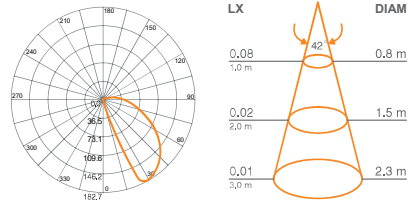

# MINIMA MAXI

### MINIMA MAXI

Code	Codice	Color	Colore	W	lm	IP
1810101		White	Bianco	9	190	65
1810102		Silver	Grigio	-	-	-
1810103		Anthracite	Antracite	-	-	-

V	Hz	PF	Insulation Class	Classe di isolamento		
220-240	50-60	0.90	⊕			
LED Type	Tipo di LED	°K	CRI	Beam Angle	Apertura fascio lum.	IK
CREE	3000	≥ 82	42°		09	
Operating temp.	Temp. esercizio	Therm.test	°C	Test termico	°C	CE
-10 / +35° C		50° C				CE

Carton	Imballo	
Dimensions mm	Dimensioni mm	440*290*350
Pieces	Numero pezzi	12
Volume m³	Volume m³	0.045
Gross Weight kg	Peso lordo kg	10.70
Net Weight kg	Peso netto kg	8.10