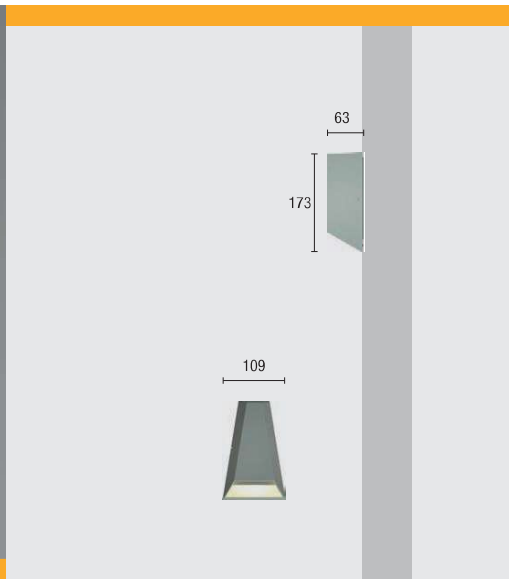

# TETRIX

LED WALL LUMINAIRE

## TETRIX

Code	Codice	Color	Colore	W	Im	IP
1390101		White	Bianco	2 x 4,5	160	54
1390102		Silver	Grigio	-	-	-
1390103		Anthracite	Antracite	-	-	-

V	Hz	PF	Insulation Class	Classe di isolamento		
220-240	50-60	0,88	⊕			
LED Type	Tipo di LED	°K	CRI	Beam Angle	Apertura fascio lum.	IK
CREE	3000	≥ 82	15°/78°		08	
Operating temp.	Temp. esercizio	Therm.test	°C	Test termico	°C	CE
-10 / +35° C		50° C				CE

Carton	Imballo	
Dimensions mm	Dimensioni mm	375*230*260
Pieces	Numero pezzi	12
Volume m³	Volume m³	0.022
Gross Weight kg	Peso lordo kg	6.70
Net Weight kg	Peso netto kg	5.50