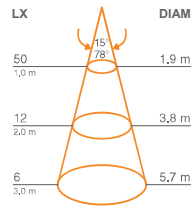

## TETRIX

Code	Codice	Color	Colore	W	Im	IP
1390101		White	Bianco	2 x 4,5	160	54
1390102		Silver	Grigio	-	-	-
1390103		Anthracite	Antracite	-	-	-

V	Hz	PF	Insulation Class	Classe di isolamento		
220-240	50-60	0,88	⊕			
LED Type	Tipo di LED	°K	CRI	Beam Angle	Apertura fascio lum.	IK
CREE	3000	≥ 82	15°/78°		08	
Operating temp.	Temp. esercizio	Therm.test	°C	Test termico	°C	CE
-10 / +35° C		50° C				CE

Carton	Imballo	
Dimensions mm	Dimensioni mm	375*230*260
Pieces	Numero pezzi	12
Volume m³	Volume m³	0.022
Gross Weight kg	Peso lordo kg	6.70
Net Weight kg	Peso netto kg	5.50