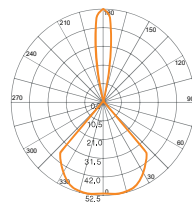

## TETRIX

Code	Codice	Color	Colore	W	Im	IP
1390101		White	Bianco	2 x 4,5	160	54
1390102		Silver	Grigio	-	-	-
1390103		Anthracite	Antracite	-	-	-

V	Hz	PF	Insulation Class	Classe di isolamento		
220-240	50-60	0,88	⊕			
LED Type	Tipo di LED	°K	CRI	Beam Angle	Apertura fascio lum.	IK
CREE	3000	≥ 82	15°/78°		08	
Operating temp.	Temp. esercizio	Therm.test	°C	Test termico	°C	CE
-10 / +35° C		50° C				CE

Carton	Imballo	
Dimensions mm	Dimensioni mm	375*230*260
Pieces	Numero pezzi	12
Volume m³	Volume m³	0.022
Gross Weight kg	Peso lordo kg	6.70
Net Weight kg	Peso netto kg	5.50